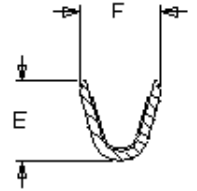

SECTION Z-Z

SECTION Y-Y

SECTION X-X

Above Drawing For Reference Only

Ordering Information [Top](#)

Wire Size AWG	Plating	Order No.		Dimension			
		Reel	Bag	C	D	E	F
20-24	Tin	*43030-0001	*43030-0007	2.29 (.090)	2.54 (.100)	1.91 (.075)	2.08 (.082)
26-30		*43030-0004	*43030-0010	1.91 (.075)	2.10 (.083)	1.47 (.058)	1.65 (.065)
20-24	15µ"Gold	*43030-0002	*43030-0008	2.29 (.090)	2.54 (.100)	1.91 (.075)	2.08 (.082)
26-30		*43030-0005	*43030-0011	1.91 (.075)	2.10 (.083)	1.47 (.058)	1.65 (.065)
20-24	30µ Gold	*43030-0003	*43030-0009	2.29 (.090)	2.54 (.100)	1.91 (.075)	2.08 (.082)
26-30		*43030-0006	*43030-0012	1.91 (.075)	2.10 (.083)	1.47 (.058)	1.65 (.065)